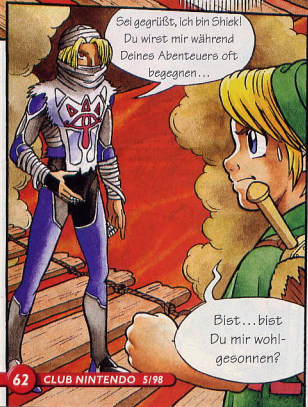

Ist das wahr?

Ein schmaler Schacht ist der einzige Weg in die Schatzkammer. Nur als Kind kann Link diese betreten. Da er diesen Dungeon erst als Erwachsener findet, muß er in die Zeit zurückreisen!

Die Schatzkammer dieses Dungeons kannst Du betreten! Du wirst gleich sehen, warum.

Zuvor mußst Du Dich beweisen!

Die Okarina ist eines der mystischen Musikinstrumente von Hyrule. Gefertigt von Feen und mit magischen Wassern geweiht, verfügt das Instrument über unbeschreibliche Fähigkeiten. Während seines Abenteuers wird Link mehrere Okarinas besitzen. Die verschiedenen Melodien, die er auf den Instrumenten spielen kann, leisten ihm einige nützliche Dienste...

Du bist nun im Inneren des Deku-Baums. Hier erwartet Dich Deine erste Prüfung... Gohma!

Gohma?

Wer auch immer Gohma sein mag, ich werde ihm kräftig in den Hintern treten!

Schluck!  
D...das ist  
Gohma?!