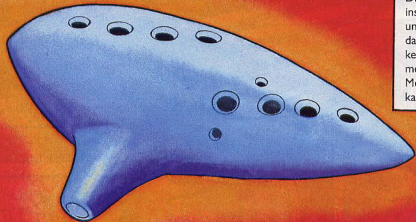

Ist das wahr?

Ein schmaler Schacht ist der einzige Weg in die Schatzkammer. Nur als Kind kann Link diese betreten. Da er diesen Dungeon erst als Erwachsener findet, muß er in die Zeit zurückreisen!

Die Schatzkammer dieses Dungeons kannst Du betreten! Du wirst gleich sehen, warum.

Zuvor mußst Du Dich beweisen!

Die Okarina ist eines der mystischen Musikinstrumente von Hyrule. Gefertigt von Feen und mit magischen Wassern geweiht, verfügt das Instrument über unbeschreibliche Fähigkeiten. Während seines Abenteuers wird Link mehrere Okarinas besitzen. Die verschiedenen Melodien, die er auf den Instrumenten spielen kann, leisten ihm einige nützliche Dienste...