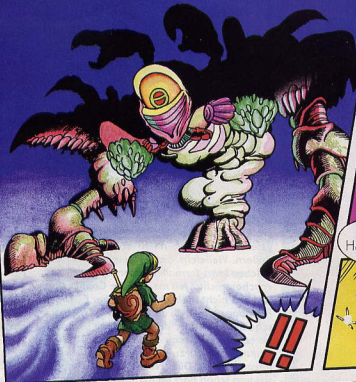

Zuvor mußst Du Dich beweisen!

Die Okarina ist eines der mystischen Musikinstrumente von Hyrule. Gefertigt von Feen und mit magischen Wassern geweiht, verfügt das Instrument über unbeschreibliche Fähigkeiten. Während seines Abenteuers wird Link mehrere Okarinas besitzen. Die verschiedenen Melodien, die er auf den Instrumenten spielen kann, leisten ihm einige nützliche Dienste...

Du bist nun im Inneren des Deku-Baums. Hier erwartet Dich Deine erste Prüfung... Gohma!

Gohma?

Wer auch immer Gohma sein mag, ich werde ihm kräftig in den Hintern treten!

Schluck!  
D...das ist  
Gohma?!